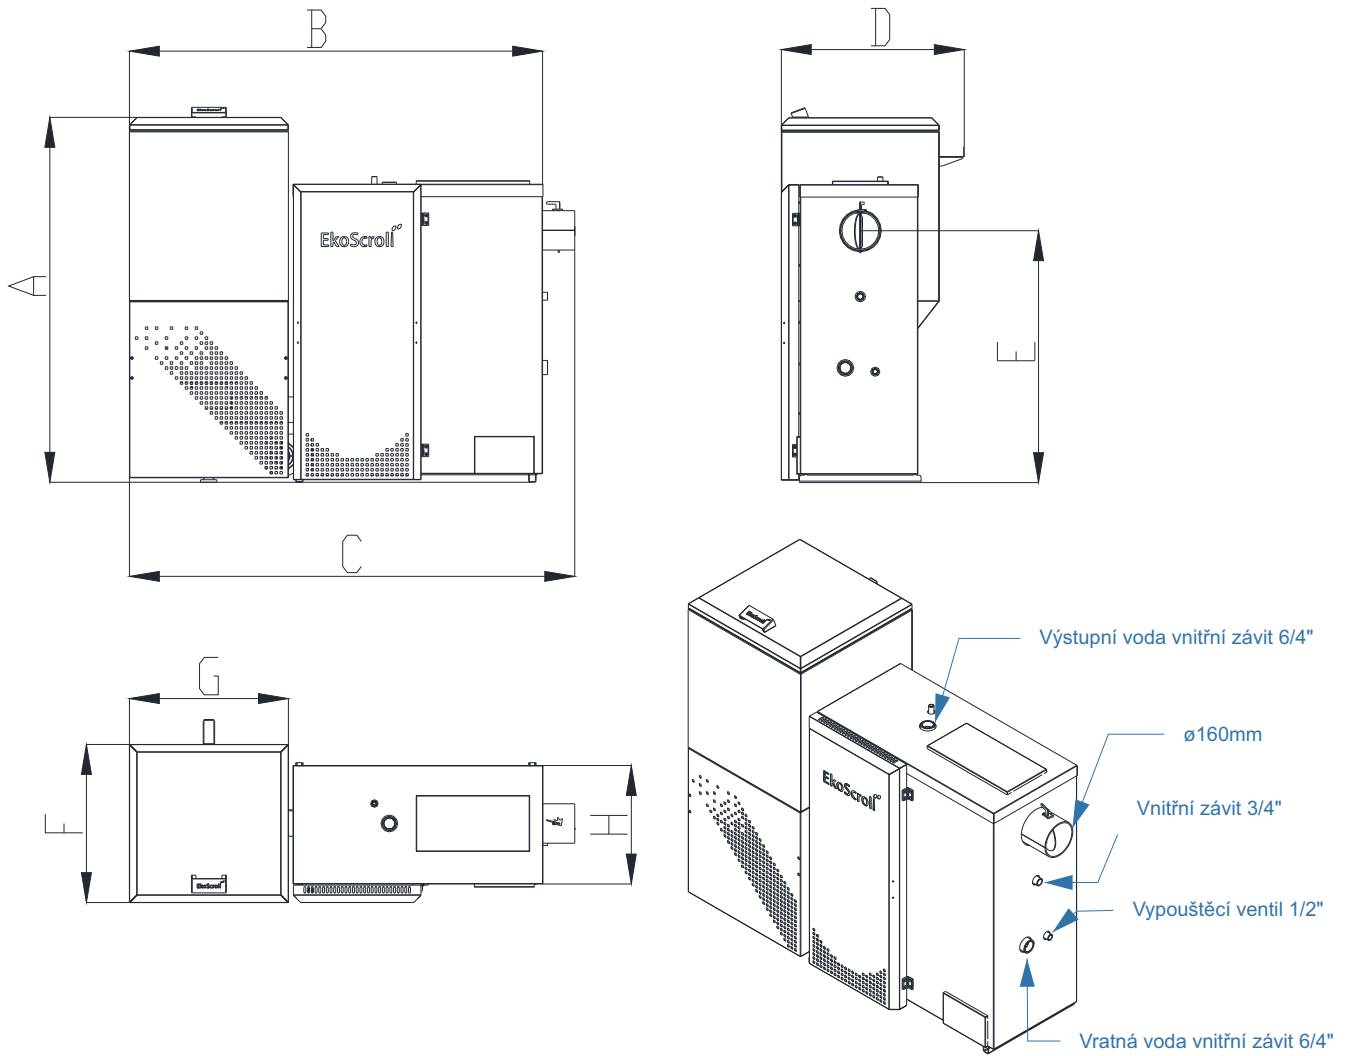

Alfa s předním umístěním zásobníku 19 - 42kW

	A	B	C	D	E	F	G	H	kg
19kW	1463	1658	1787	734	1010	640	640	422	453
25kW	1463	1658	1787	734	1010	640	640	472	478
28kW	1463	1658	1787	734	1010	640	640	522	489
32kW	1463	1658	1787	734	1010	640	640	572	500
38kW	1463	1658	1787	734	1010	640	640	622	550
42kW	1463	1658	1787	734	1010	640	640	672	600

*Minimální výška stropu pro otevření zásobníku paliva je 1850 mm

*Výrobce si vyhrazuje právo na změnu rozměrů